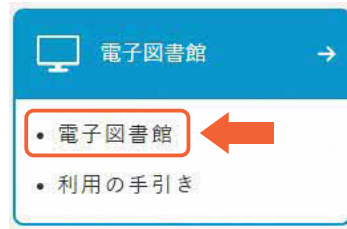

手の中に図書館を

↑きくち圏域
電子図書館

① 二次元コードから
電子図書館の入りかた

読み上げ機能がある

いつでも使える！

拡大、白黒反転機能で見やすくなる

ここがおすすめ！

好きな場所で好きな時間に
利用することができる電子図
書館。貸出、返却が簡単にでき
ることも魅力です。ぜひ気軽に
のぞいてみてみませんか？

とても便利！電子図書館

どのような本があるのか確
認するだけであれば、ログイン
の必要はありません。
借りて読む場合にはログイン
が必要です。利用者IDは図
書館利用券の裏にある77から
始まる番号、パスワードは生年
月日の8桁の数字です。
ログインすることで最大3
冊、2週間貸出できるようにな
ります。
貸出期限を過ぎると自動で
返却されるので、返却忘れの心
配がありません。

どうやって使うの？

② インターネットから
パソコンの場合は、インター
ネットで「きくち圏域電子図書
館」と検索するか、おおづ図書
館のホームページの左側にあ
るこちらのボタンから電子図
書館に入ることができます。